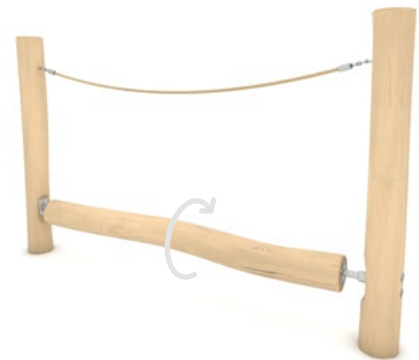

RB1375

Product code		Lunghezza	Prof.	Altezza	Age range	Number of users	Safety zone	Free-fall height
RB1372	-	120 cm	120 cm	75 cm	3+	4	21,3 m²	73 cm
RB1373	-	150 cm	150 cm	70 cm	3+	8	23,8 m²	68 cm
RB1375	-	265 cm	20 cm	150 cm	3+	3	16,7 m²	< 60 cm