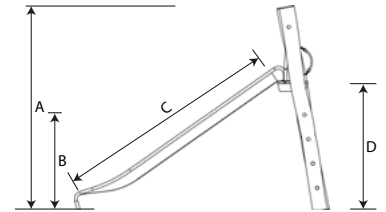

RB1291

RB1295

Product number	 Lunghezza	Prof.	Altezza (A)	Age range	Number of users	Safety zone	Free-fall height	Slide height (B)	Slide length (C)	Platform height (D)
RB1291	- 215 cm	110 cm	185 cm	2+	3	17,1 m ²	90 cm	90 cm	153 cm	90 cm
RB1292	- 265 cm	110 cm	210 cm	2+	4	18,6 m ²	120 cm	120 cm	214 cm	120 cm
RB1293	- 310 cm	110 cm	240 cm	3+	4	19,8 m ²	150 cm	150 cm	266 cm	150 cm
RB1294	- 360 cm	110 cm	270 cm	4+	3	23,4 m ²	180 cm	180 cm	319 cm	180 cm
RB1295	- 205 cm	110 cm	180 cm	2+	3	16,9 m ²	< 60 cm	90 cm	153 cm	25 cm
RB1296	- 250 cm	110 cm	210 cm	2+	3	17,8 m ²	< 60 cm	120 cm	214 cm	25 cm
RB1297	- 290 cm	110 cm	240 cm	2+	3	18,9 m ²	< 60 cm	150 cm	266 cm	25 cm
RB1298	- 335 cm	110 cm	270 cm	3+	3	19,9 m ²	< 60 cm	180 cm	319 cm	25 cm
RB1299	- 375 cm	110 cm	300 cm	3+	3	21,2 m ²	< 60 cm	210 cm	372 cm	25 cm