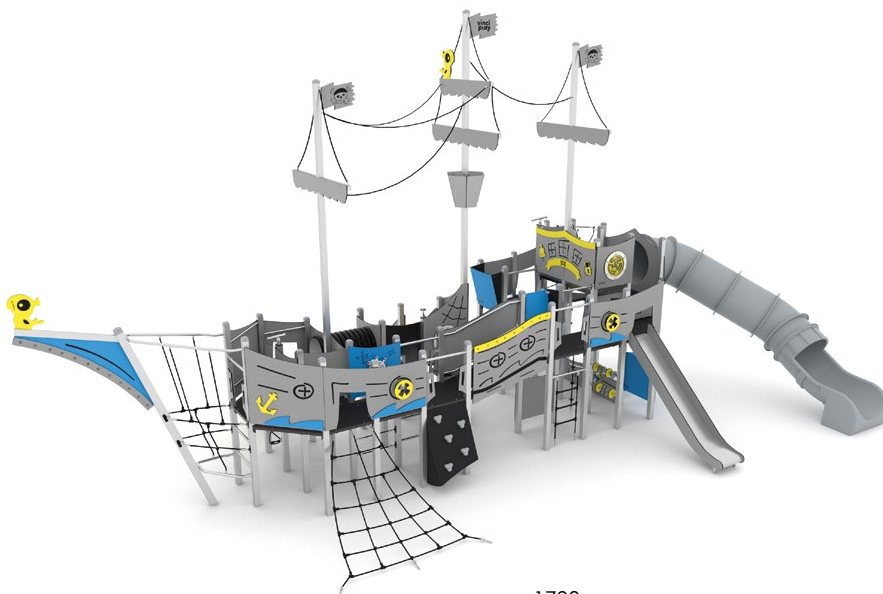

LudoVico®

1736

1780

PIRATI si nasce o si diventa

Product code		Lunghezza	Prof.	Altezza	Age range	Number of users	Safety zone	Free-fall height	Slide/s height	Tube/s height	Construction			Panels variants			
											steel	inox	wood	HDPE	HPL		
1736		498 cm	324 cm	286 cm	3 - 14	24	37,9 m ²	90 cm	90 cm	-	<input type="radio"/>	<input type="radio"/>	-	<input type="radio"/>	<input type="radio"/>	<input type="radio"/>	-
1780		1195 cm	603 cm	640 cm	4 - 14	87	101,2 m ²	270 cm	120, 150 cm	180 cm	<input type="radio"/>	<input type="radio"/>	-	<input type="radio"/>	<input type="radio"/>	<input type="radio"/>	<input type="radio"/>