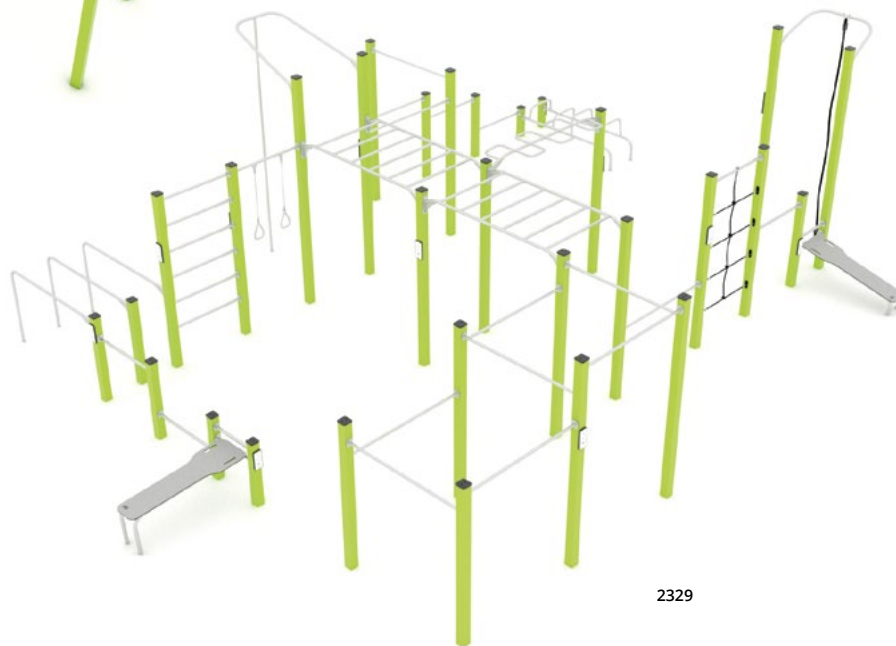

2329

Product code		Lunghezza	Prof.	Altezza	Age range	Max. weight of user	Safety zone	Free-fall height	Construction		
									steel	inox	robina
2326		543 cm	344 cm	241 cm	14+	140 kg	54,8 m²	228 cm			-
2327		608 cm	499 cm	251 cm	14+	140 kg	64,6 m²	228 cm			-
2328		789 cm	600 cm	347 cm	14+	140 kg	84,4 m²	245 cm			-
2329		1137 cm	789 cm	351 cm	14+	140 kg	129,1 m²	249 cm			-
2399	-	104 cm	12 cm	204 cm	-	-	-	-			-