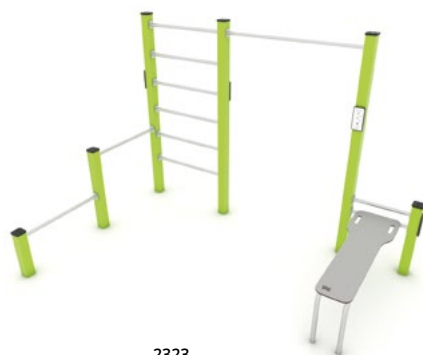

2315

2323

2325

Product code		Lunghezza	Prof.	Altezza	Age range	Max. weight of user	Safety zone	Free-fall height	Construction		
									steel	inox	robinia
2307	●	168 cm	12 cm	241 cm	14+	140 kg	12,7 m ²	130 cm	● ● ● ● ●	●	-
2308	●	234 cm	12 cm	241 cm	14+	140 kg	24,5 m ²	231 cm	● ● ● ● ●	●	-
2309	●	123 cm	12 cm	241 cm	14+	140 kg	19,7 m ²	229 cm	● ● ● ● ●	●	-
2310	●	123 cm	12 cm	241 cm	14+	140 kg	18,9 m ²	230 cm	● ● ● ● ●	●	-
2311	●	153 cm	123 cm	347 cm	14+	140 kg	29,2 m ²	245 cm	● ● ● ● ●	●	-
2312	●	123 cm	86 cm	351 cm	14+	140 kg	25,5 m ²	249 cm	● ● ● ● ●	●	-
2313	●	123 cm	12 cm	241 cm	14+	140 kg	11,3 m ²	126 cm	● ● ● ● ●	●	-
2314	●	233 cm	122 cm	241 cm	14+	140 kg	20,6 m ²	139 cm	● ● ● ● ●	●	-
2315	●	233 cm	59 cm	242 cm	14+	140 kg	17,2 m ²	139 cm	● ● ● ● ●	●	-
2323	●	348 cm	233 cm	241 cm	14+	140 kg	32,6 m ²	240 cm	● ● ● ● ●	●	-
2325	●	489 cm	453 cm	347 cm	14+	140 kg	50,5 m ²	245 cm	● ● ● ● ●	●	-