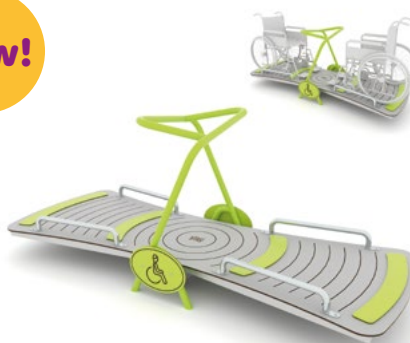

New!

ST0529

ST0530

Product code		Lunghezza	Prof.	Altezza	Age range	Number of users	Safety zone	Free-fall height	Construction			Colour options
									steel	inox	wood	
ST0529		244 cm	88 cm	75 cm	5 - 12	2	19,2 m²	78 cm		-	-	
ST0530		264 cm	102 cm	106 cm	3 - 12	2	20,8 m²	99 cm		-	-	
ST0531		218 cm	138 cm	133 cm	3 - 12	1	20,7 m²	< 60 cm		-	-