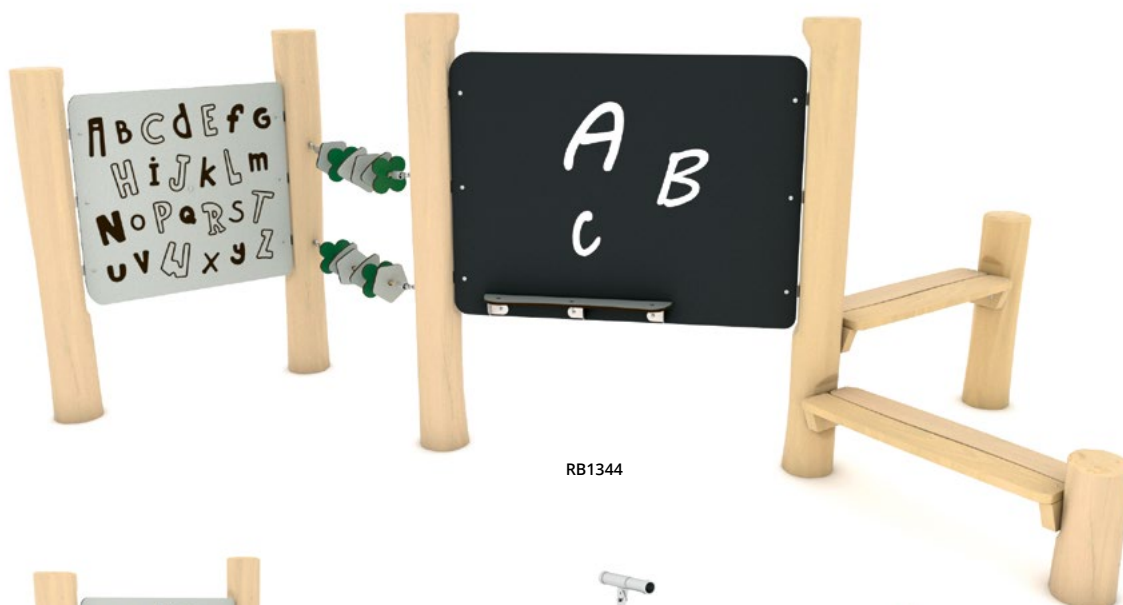

RB1291

RB1295

Product number	 Lunghezza	Prof.	Altezza (A)	Age range	Number of users	Safety zone	Free-fall height	Slide height (B)	Slide length (C)	Platform height (D)
RB1291	- 215 cm	110 cm	185 cm	2+	3	17,1 m ²	90 cm	90 cm	153 cm	90 cm
RB1292	- 265 cm	110 cm	210 cm	2+	4	18,6 m ²	120 cm	120 cm	214 cm	120 cm
RB1293	- 310 cm	110 cm	240 cm	3+	4	19,8 m ²	150 cm	150 cm	266 cm	150 cm
RB1294	- 360 cm	110 cm	270 cm	4+	3	23,4 m ²	180 cm	180 cm	319 cm	180 cm
RB1295	- 205 cm	110 cm	180 cm	2+	3	16,9 m ²	< 60 cm	90 cm	153 cm	25 cm
RB1296	- 250 cm	110 cm	210 cm	2+	3	17,8 m ²	< 60 cm	120 cm	214 cm	25 cm
RB1297	- 290 cm	110 cm	240 cm	2+	3	18,9 m ²	< 60 cm	150 cm	266 cm	25 cm
RB1298	- 335 cm	110 cm	270 cm	3+	3	19,9 m ²	< 60 cm	180 cm	319 cm	25 cm
RB1299	- 375 cm	110 cm	300 cm	3+	3	21,2 m ²	< 60 cm	210 cm	372 cm	25 cm

RB1347

RB1332

Sistema modulare!

RB1333

RB1331

Product code		Lunghezza	Prof.	Altezza	Age range	Number of users	Safety zone	Free-fall height
RB1347	●	100 cm	420 cm	170 cm	3+	2	20,2 m ²	90 cm
RB1332	●	230 cm	155 cm	180 cm	2+	11	20,8 m ²	< 60 cm
RB1333	●	565 cm	565 cm	210 cm	1+	52	70,7 m ²	< 60 cm
RB1331	-	200 cm	200 cm	25 cm	1+	5	23,0 m ²	< 60 cm

RB1340

RB1341

RB1342

RB1344

RB1343

RB1346

RB1345

Product code		Lunghezza	Prof.	Altezza	Age range	Number of users	Safety zone	Free-fall height
RB1340	●	130 cm	50 cm	110 cm	1+	2	13,0 m ²	< 60 cm
RB1341	●	160 cm	35 cm	150 cm	1+	2	13,4 m ²	< 60 cm
RB1342	●	130 cm	20 cm	140 cm	1+	2	12,2 m ²	< 60 cm
RB1344	●	325 cm	325 cm	150 cm	1+	10	25,2 m ²	< 60 cm
RB1343	●	130 cm	130 cm	140 cm	1+	4	15,0 m ²	< 60 cm
RB1346	●	45 cm	35 cm	110 cm	1+	2	9,2 m ²	< 60 cm
RB1345	●	40 cm	25 cm	100 cm	1+	2	9,6 m ²	< 60 cm