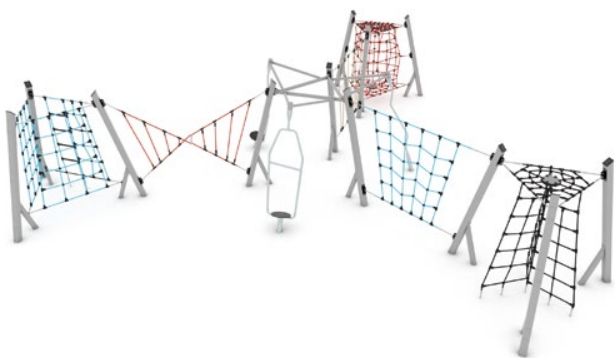

1637

Product code		Lunghezza	Prof.	Altezza	Age range	Number of users	Safety zone	Free-fall height	Construction			Ropes options
									steel	inox	wood	
1609	-	336 cm	43 cm	223 cm	4 - 14	4	19,9 m ²	100 cm	●	-	-	● ● ● ●
1635	-	258 cm	224 cm	223 cm	4 - 14	10	23,3 m ²	200 cm	●	-	-	● ● ● ●
1630	-	725 cm	180 cm	225 cm	4 - 14	14	43,6 m ²	200 cm	●	-	-	● ● ● ●
1610	-	336 cm	50 cm	223 cm	4 - 14	3	21,8 m ²	100 cm	●	-	-	● ● ● ●
1636	-	260 cm	225 cm	225 cm	4 - 14	8	23,7 m ²	200 cm	●	-	-	● ● ● ●
1631	-	650 cm	215 cm	225 cm	4 - 14	14	39,9 m ²	200 cm	●	-	-	● ● ● ●
1633	-	385 cm	365 cm	225 cm	4 - 14	3	32,9 m ²	70 cm	●	-	-	-
1634	-	365 cm	260 cm	225 cm	4 - 14	7	25,8 m ²	200 cm	●	-	-	● ● ● ●
1637	-	722 cm	625 cm	223 cm	4 - 14	16	51,3 m ²	200 cm	●	-	-	● ● ● ●