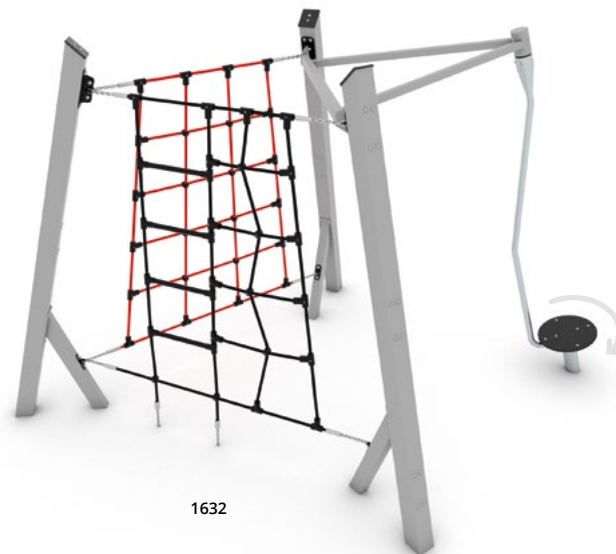

nettix

Corde, scale, trottole

La serie NETTIX comprende attrezzature moderne sotto forma di scale e passaggi di corda, che costituiscono una combinazione di divertimento spensierato e psicomotricità.

L'arrampicata su corda stimola il senso dell'equilibrio, rafforza i muscoli e migliora la destrezza del bambino.

Inoltre, li incoraggia a competere tra loro.

NETTIX è un'avventura creativa tra le corde, dove i confini sono stabiliti solo dall'immaginazione dei bimbi.

1632