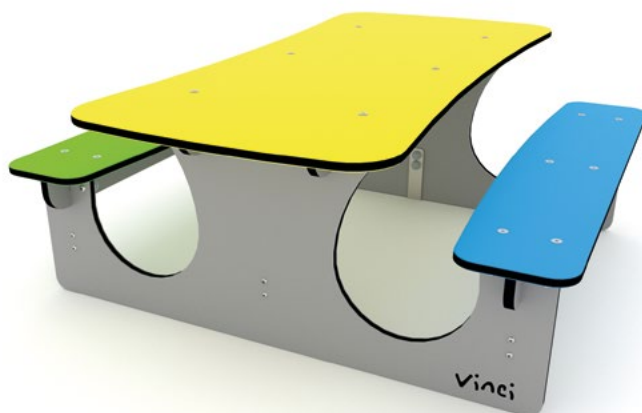

-park-

Progetti per piccoli parchi

La serie PARK rappresenta il complemento necessario per un parco giochi a misura di bambino.

Panchine e tavoli confortevoli, cestini colorati, pannelli informativi e recinzioni: tutti questi elementi assicurano un comodo relax ai bimbi, ai loro genitori e a chi se ne prende cura.

Il design moderno ed esteticamente gradevole dell'arredo urbano si integra armoniosamente con le attrezzature del parco giochi.

0913