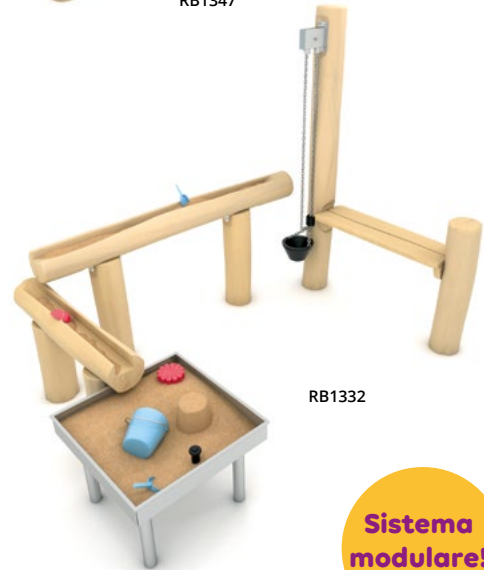

RB1291

RB1295

Product number	 Lunghezza	Prof.	Altezza (A)	Age range	Number of users	Safety zone	Free-fall height	Slide height (B)	Slide length (C)	Platform height (D)
RB1291	- 215 cm	110 cm	185 cm	2+	3	17,1 m ²	90 cm	90 cm	153 cm	90 cm
RB1292	- 265 cm	110 cm	210 cm	2+	4	18,6 m ²	120 cm	120 cm	214 cm	120 cm
RB1293	- 310 cm	110 cm	240 cm	3+	4	19,8 m ²	150 cm	150 cm	266 cm	150 cm
RB1294	- 360 cm	110 cm	270 cm	4+	3	23,4 m ²	180 cm	180 cm	319 cm	180 cm
RB1295	- 205 cm	110 cm	180 cm	2+	3	16,9 m ²	< 60 cm	90 cm	153 cm	25 cm
RB1296	- 250 cm	110 cm	210 cm	2+	3	17,8 m ²	< 60 cm	120 cm	214 cm	25 cm
RB1297	- 290 cm	110 cm	240 cm	2+	3	18,9 m ²	< 60 cm	150 cm	266 cm	25 cm
RB1298	- 335 cm	110 cm	270 cm	3+	3	19,9 m ²	< 60 cm	180 cm	319 cm	25 cm
RB1299	- 375 cm	110 cm	300 cm	3+	3	21,2 m ²	< 60 cm	210 cm	372 cm	25 cm

RB1347

RB1332

Sistema modulare!

RB1333

RB1331

Product code		Lunghezza	Prof.	Altezza	Age range	Number of users	Safety zone	Free-fall height
RB1347	●	100 cm	420 cm	170 cm	3+	2	20,2 m ²	90 cm
RB1332	●	230 cm	155 cm	180 cm	2+	11	20,8 m ²	< 60 cm
RB1333	●	565 cm	565 cm	210 cm	1+	52	70,7 m ²	< 60 cm
RB1331	-	200 cm	200 cm	25 cm	1+	5	23,0 m ²	< 60 cm