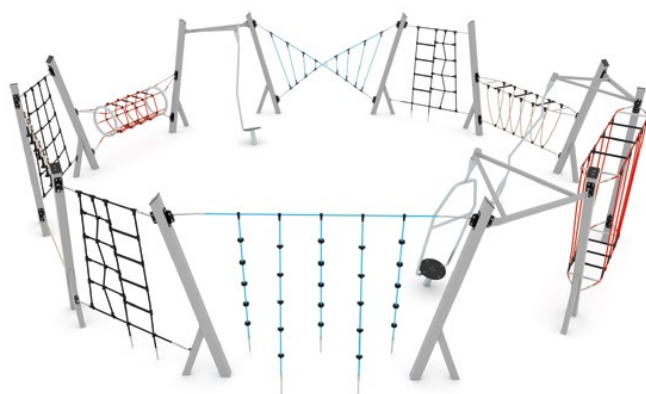

1637

Product code		Lunghezza	Prof.	Altezza	Age range	Number of users	Safety zone	Free-fall height	Construction			Ropes options
									steel	inox	wood	
1609	-	336 cm	43 cm	223 cm	4 - 14	4	19,9 m ²	100 cm	●	-	-	● ● ● ●
1635	-	258 cm	224 cm	223 cm	4 - 14	10	23,3 m ²	200 cm	●	-	-	● ● ● ●
1630	-	725 cm	180 cm	225 cm	4 - 14	14	43,6 m ²	200 cm	●	-	-	● ● ● ●
1610	-	336 cm	50 cm	223 cm	4 - 14	3	21,8 m ²	100 cm	●	-	-	● ● ● ●
1636	-	260 cm	225 cm	225 cm	4 - 14	8	23,7 m ²	200 cm	●	-	-	● ● ● ●
1631	-	650 cm	215 cm	225 cm	4 - 14	14	39,9 m ²	200 cm	●	-	-	● ● ● ●
1633	-	385 cm	365 cm	225 cm	4 - 14	3	32,9 m ²	70 cm	●	-	-	-
1634	-	365 cm	260 cm	225 cm	4 - 14	7	25,8 m ²	200 cm	●	-	-	● ● ● ●
1637	-	722 cm	625 cm	223 cm	4 - 14	16	51,3 m ²	200 cm	●	-	-	● ● ● ●