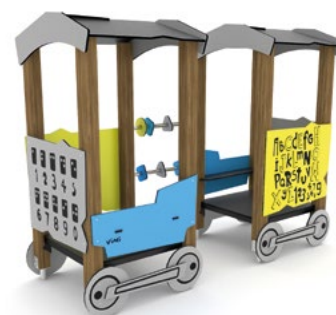

LudoVico®

WD1430

WD1431

WD1432

WD1550

WD1551

WD1552

Product code	Lunghezza	Prof.	Altezza	Age range	Number of users	Safety zone	Free-fall height	Slide/s height	Platform/s height	Construction		Panels variants	
										steel	inox	wood	HDPE
WD1430	154 cm	99 cm	120 cm	1 - 8	9	16,2 m ²	110 cm	-	-	-	-	-	-
WD1431	154 cm	99 cm	120 cm	1 - 8	11	16,2 m ²	110 cm	-	-	-	-	-	-
WD1432	154 cm	104 cm	120 cm	1 - 8	9	16,2 m ²	110 cm	-	-	-	-	-	-
WD1550	386 cm	336 cm	260 cm	1 - 12	28	33,3 m ²	90 cm	90 cm	90, 120 cm	-	-	-	-
WD1551	292 cm	220 cm	214 cm	1 - 8	12	25,3 m ²	< 60 cm	59 cm	59 cm	-	-	-	-
WD1552	244 cm	100 cm	184 cm	1 - 8	10	19,9 m ²	< 60 cm	-	35 cm	-	-	-	-