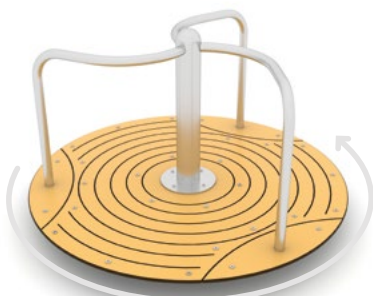

0703-1

New!

0726

0728

Product code		Lunghezza	Prof.	Altezza	Age range	Number of users	Safety zone	Free-fall height	Construction			Colour options	
									steel	inox	wood	HDPE	HPL
0703-1	-	120 cm	120 cm	73 cm	3 - 12	6	21,2 m ²	73 cm	-	●	-	-	● ● ● ● ● ●
0726	●	175 cm	175 cm	92 cm	3 - 12	2	26,0 m ²	92 cm	-	●	-	-	● ● ● ● ● ●
0728	●	219 cm	219 cm	89 cm	3 - 12	6	30,1 m ²	89 cm	-	●	-	-	● ● ● ● ● ●

0708-1

0702-2

0705-2

0706-1

giostre della Serie legno ROBINIA

Product code		Lunghezza	Prof.	Altezza	Age range	Number of users	Safety zone	Free-fall height	Construction			Colour options	
									steel	inox	wood	HDPE	HPL
0708-1	-	120 cm	120 cm	13 cm	3 - 12	4	21,2 m ²	< 60 cm	-	<input type="radio"/>	-	-	<input type="radio"/>
0702-2	-	120 cm	120 cm	73 cm	3 - 12	4	21,2 m ²	73 cm	-	<input type="radio"/>	-	-	<input type="radio"/>
0705-2	-	150 cm	150 cm	71 cm	3 - 12	5	23,8 m ²	71 cm	-	<input type="radio"/>	-	-	<input type="radio"/>
0706-1	-	150 cm	150 cm	68 cm	3 - 12	8	23,8 m ²	68 cm	-	<input type="radio"/>	-	-	<input type="radio"/>