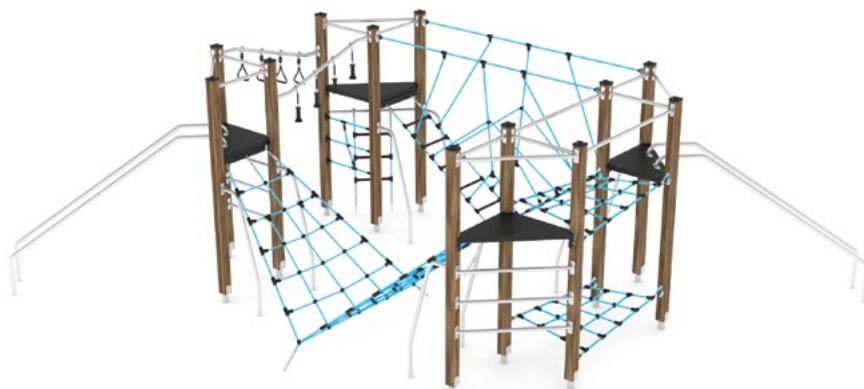

WD1453

Product code	Lunghezza	Prof.	Altezza	Age range	Number of users	Safety zone	Free-fall height	Slide/s height	Platform/s height	Construction		Panels variants		
										steel	inox	wood	HDPE	HPL
WD1439	-	306 cm	230 cm	230 cm	3 - 14	17	29,9 m²	220 cm	-	-	●	●	●	●
WD1452	-	528 cm	428 cm	260 cm	7 - 16	31	46,5 m²	250 cm	-	-	●	●	●	●
WD1453	-	686 cm	547 cm	230 cm	4 - 16	36	54,8 m²	200 cm	-	-	●	●	●	●
WD1451	-	427 cm	206 cm	260 cm	7 - 16	14	33,2 m²	250 cm	-	-	●	●	●	●