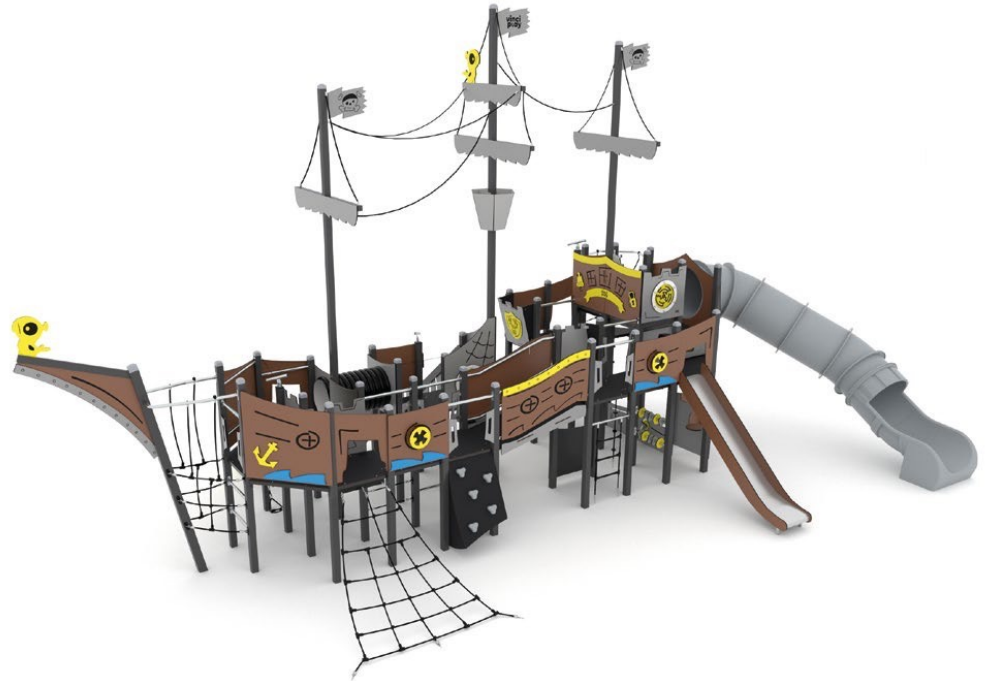

10 ROBINIA RB1217 s. 131

11 ROBINIA RB1492 s. 153

12 ROBINIA RB1203 s. 126

13 ROBINIA RB1253 s. 137

3080

Product code		Product length	Product width	Product height	Age range	Number of users	Safety zone	Free-fall height	Slide/s height	Tube/s height	Construction				
											steel	inox	wood	HDPE	HPL
3080		1195 cm	603 cm	640 cm	4 - 14	87	101,2 m ²	270 cm	120, 150 cm	180 cm			-		-