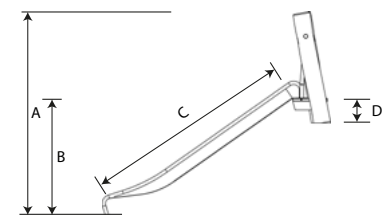

RB1291

RB1295

Product number	 Lunghezza	Prof.	Altezza (A)	Age range	Number of users	Safety zone	Free-fall height	Slide height (B)	Slide length (C)	Platform height (D)
RB1291	- 215 cm	110 cm	185 cm	2+	3	17,1 m ²	90 cm	90 cm	153 cm	90 cm
RB1292	- 265 cm	110 cm	210 cm	2+	4	18,6 m ²	120 cm	120 cm	214 cm	120 cm
RB1293	- 310 cm	110 cm	240 cm	3+	4	19,8 m ²	150 cm	150 cm	266 cm	150 cm
RB1294	- 360 cm	110 cm	270 cm	4+	3	23,4 m ²	180 cm	180 cm	319 cm	180 cm
RB1295	- 205 cm	110 cm	180 cm	2+	3	16,9 m ²	< 60 cm	90 cm	153 cm	25 cm
RB1296	- 250 cm	110 cm	210 cm	2+	3	17,8 m ²	< 60 cm	120 cm	214 cm	25 cm
RB1297	- 290 cm	110 cm	240 cm	2+	3	18,9 m ²	< 60 cm	150 cm	266 cm	25 cm
RB1298	- 335 cm	110 cm	270 cm	3+	3	19,9 m ²	< 60 cm	180 cm	319 cm	25 cm
RB1299	- 375 cm	110 cm	300 cm	3+	3	21,2 m ²	< 60 cm	210 cm	372 cm	25 cm