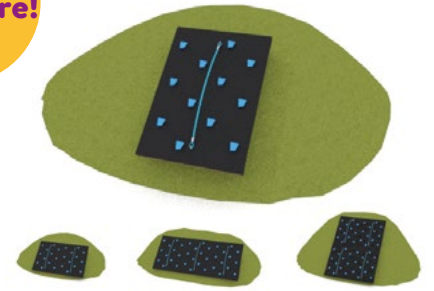

Sistema modulare!

0411

0499

Product code	Lunghezza	Prof.	Altezza	Age range	Number of users	Safety zone	Free-fall height	Platform/s height	Construction			Colour variants	
									steel	inox	wood	HDPE / HPL	ropes
0411	250 cm	10 cm	30 cm	3 - 12	5	15,1 m²	< 60 cm	29 cm	●	-	-	-	-
0410	230 cm	115 cm	59 cm	3 - 14	5	18,7 m²	< 60 cm	59 cm	●	-	-	-	-
0409	210 cm	125 cm	80 cm	3 - 14	9	19,7 m²	80 cm	59, 80 cm	●	-	-	-	-
0499	133 cm	180 cm	40 cm	3 - 14	4	18,9 m²	< 60 cm	-	-	-	●	● / -	● ●
0404-1	241 cm	88 cm	121 cm	3 - 14	3	19,1 m²	< 60 cm	34 cm	●	-	-	-	● ● ● ●
0401	176 cm	92 cm	194 cm	3 - 14	8	19,8 m²	180 cm	-	●	-	-	-	● ● ● ●
0402	256 cm	172 cm	194 cm	3 - 14	13	26,1 m²	180 cm	-	●	-	-	-	● ● ● ●
0403	350 cm	311 cm	194 cm	3 - 14	8	30,0 m²	180 cm	-	●	-	-	-	● ● ● ●
0405-1	474 cm	88 cm	195 cm	3 - 14	10	31,8 m²	194 cm	-	●	-	-	-	● ● ● ●
0406	241 cm	88 cm	195 cm	3 - 14	6	24,2 m²	194 cm	-	●	-	-	-	-
0407	302 cm	8 cm	165 cm	3 - 14	6	16,6 m²	150 cm	-	●	-	-	-	-
0408	169 cm	60 cm	135 cm	3 - 14	6	14,9 m²	120 cm	-	●	-	-	-	-