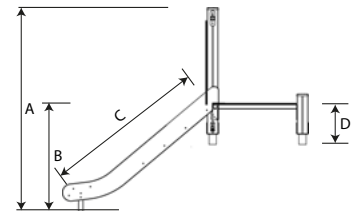

Product code		Lunghezza	Prof.	Altezza	Age range	Number of users	Safety zone	Free-fall height	Slide height (B)	Slide length (C)	Platform height (D)	Construction		Panels variants		
												steel	inox	wood	HDPE	HPL
0830	-	177 cm	67 cm	175 cm	3 - 12	3	15,2 m ²	< 60 cm	90 cm	135 cm	90 cm	●	-	-	●●●●	-
0831	-	218 cm	67 cm	205 cm	3 - 14	4	16,3 m ²	120 cm	120 cm	180 cm	120 cm	●	-	-	●●●●	-
0832	-	270 cm	67 cm	235 cm	3 - 14	4	17,6 m ²	150 cm	150 cm	240 cm	150 cm	●	-	-	●●●●	-
WD1440	-	168 cm	84 cm	141 cm	1 - 8	3	15,8 m ²	< 60 cm	59 cm	88 cm	35 cm	-	-	●	●●●●●	●●●●●
WD1441	-	203 cm	84 cm	171 cm	1 - 8	3	16,7 m ²	< 60 cm	90 cm	135 cm	35 cm	-	-	●	●●●●●	●●●●●
WD1442	-	239 cm	84 cm	201 cm	3 - 14	3	17,9 m ²	< 60 cm	120 cm	180 cm	35 cm	-	-	●	●●●●●	●●●●●
WD1443	-	285 cm	84 cm	231 cm	3 - 14	3	19,5 m ²	< 60 cm	150 cm	240 cm	35 cm	-	-	●	●●●●●	●●●●●
WD1444	-	321 cm	84 cm	261 cm	3 - 14	3	20,8 m ²	< 60 cm	180 cm	285 cm	35 cm	-	-	●	●●●●●	●●●●●
WD1445	-	358 cm	84 cm	291 cm	3 - 14	3	22,1 m ²	< 60 cm	210 cm	330 cm	35 cm	-	-	●	●●●●●	●●●●●
WD1446	-	515 cm	84 cm	380 cm	3 - 14	3	26,8 m ²	< 60 cm	300 cm	513 cm	35 cm	-	-	●	●●●●●	●●●●●
WD1447	-	635 cm	84 cm	480 cm	3 - 14	3	31,1 m ²	< 60 cm	400 cm	670 cm	35 cm	-	-	●	●●●●●	●●●●●
WD1448	-	755 cm	84 cm	581 cm	3 - 14	3	35,2 m ²	< 60 cm	500 cm	826 cm	35 cm	-	-	●	●●●●●	●●●●●