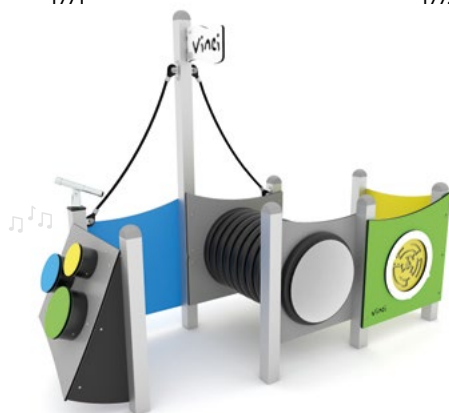

1722

1721

Product code		Lunghezza	Prof.	Altezza	Age range	Number of users	Safety zone	Free-fall height	Construction			Panels	
									steel	inox	wood	HDPE	HPL
1760	●	81 cm	14 cm	134 cm	1 - 8	2	10,0 m ²	< 60 cm	●	●	-	● ● ● ● ● ●	-
1761	●	81 cm	15 cm	134 cm	1 - 8	1	10,1 m ²	< 60 cm	●	●	-	● ● ● ● ● ●	-
1762	●	81 cm	12 cm	134 cm	1 - 8	1	10,0m ²	< 60 cm	●	●	-	● ● ● ● ● ●	-
1763	●	91 cm	22 cm	143 cm	1 - 8	2	10,5 m ²	< 60 cm	●	●	-	● ● ● ● ● ●	-
1770	●	81 cm	38 cm	134 cm	1 - 8	1	10,9 m ²	< 60 cm	●	●	-	● ● ● ● ● ●	-
1771	●	130 cm	17 cm	116 cm	1 - 8	2	11,7 m ²	< 60 cm	●	●	-	● ● ● ● ● ●	-
1772	●	137 cm	77 cm	206 cm	1 - 8	5	12,5 m ²	< 60 cm	●	●	-	● ● ● ● ● ●	-
1720	●	240 cm	77 cm	206 cm	1 - 8	7	16,2 m ²	67 cm	●	●	-	● ● ● ● ● ●	-
1721	●	349 cm	166 cm	206 cm	1 - 8	10	21,6 m ²	80 cm	●	●	-	● ● ● ● ● ●	-
1722	●	263 cm	112 cm	206 cm	1 - 8	6	20,2 m ²	< 60 cm	●	●	-	● ● ● ● ● ●	-