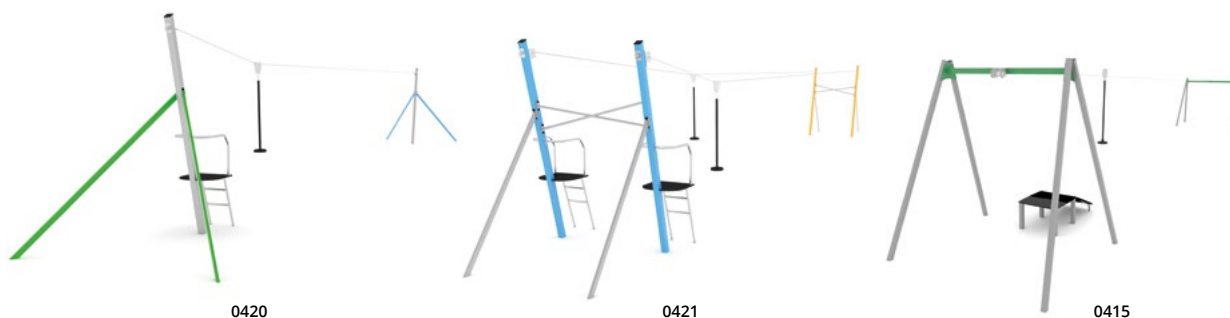

0419-1

0418-1

0417-1

0416-1

Product code	Lunghezza	Prof.	Altezza	Age range	Number of users	Safety zone	Free-fall height	Platform/s height	Construction	Colour variants				
										steel	inox	wood	HDPE / HPL	ropes
0419-1	-	700 cm	700 cm	450 cm	3 - 14	44	78,5 m ²	100 cm	-	●	-	-	-	● ● ● ●
0418-1	-	305 cm	305 cm	300 cm	3 - 14	14	34,8 m ²	99 cm	-	●	-	-	-	● ● ● ●
0417-1	-	260 cm	260 cm	250 cm	3 - 14	10	30,8 m ²	99 cm	-	●	-	-	-	● ● ● ●
0416-1	-	170 cm	170 cm	250 cm	3 - 14	4	17,8 m ²	70 cm	-	●	-	-	-	● ● ● ●