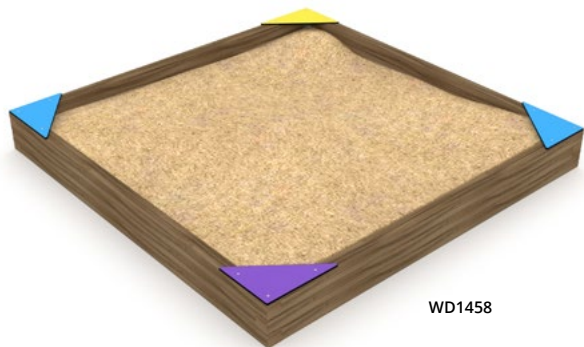

**Sistema
modulare!**

WD1458