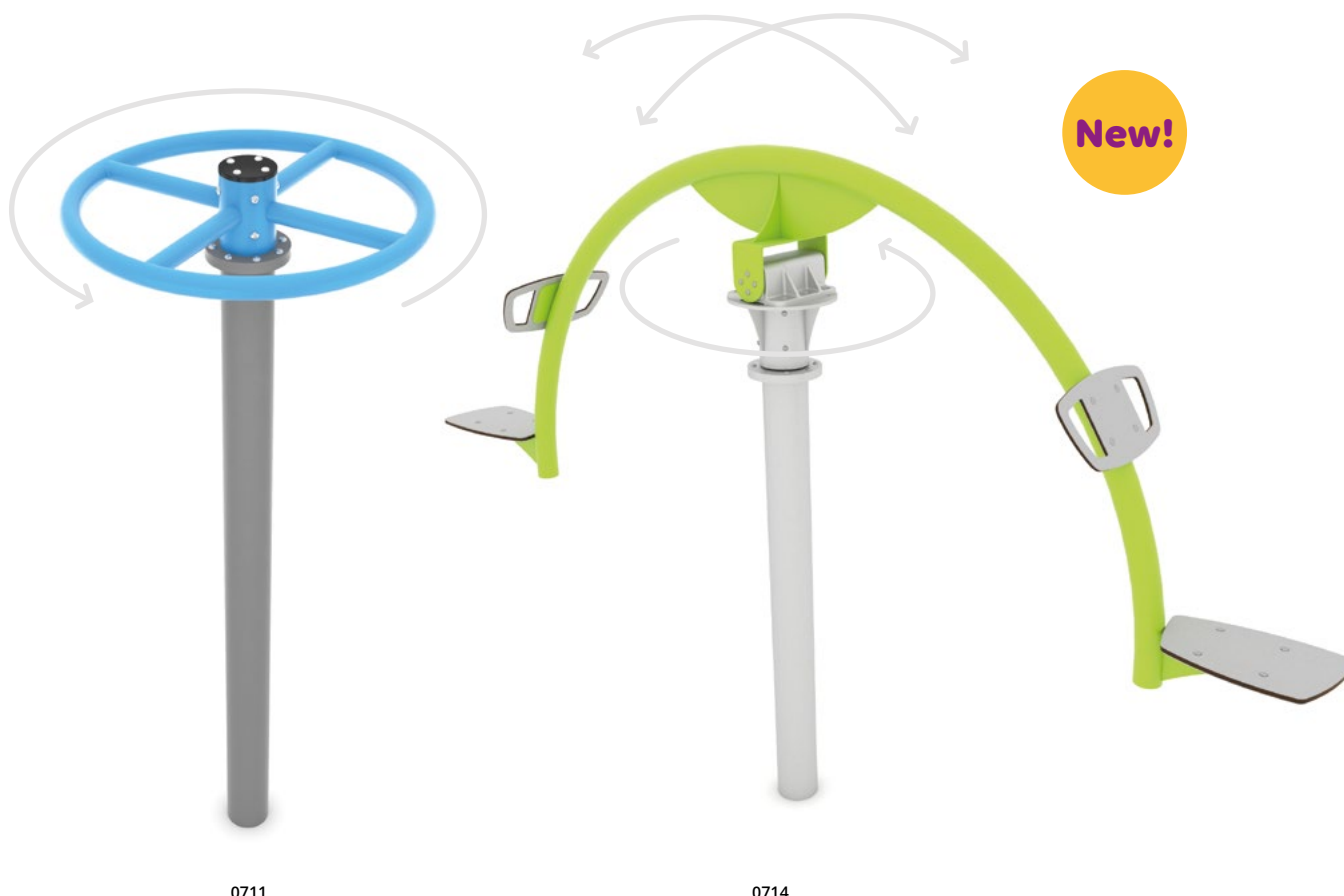

0711

0714

Product code		Lunghezza	Prof.	Altezza	Age range	Number of users	Safety zone	Free-fall height	Construction			Colour options	
									steel	inox	wood	HDPE	HPL
0711	-	72 cm	72 cm	180 cm	7 - 16	4	35,4 m²	100 cm	●	-	-	-	-
0714	-	265 cm	35 cm	170 cm	5 - 12	2	34,4 m²	99 cm	●	-	-	-	●

Caratteristiche della serie HOOP:

Struttura in acciai Inox

Pioli ed elementi zincati

Pedane HPL

Pannelli HPL

Pannelli HDPE

Sistemi rotanti

Sistemi mobili

Colori e materiali*:

Ancoraggi:

- Superficie
- Profondo