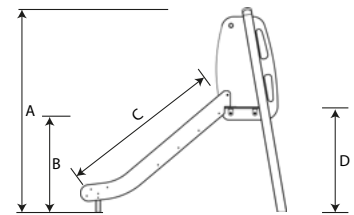

0824

0840

0821

0822

0841

Product code		Lunghezza	Prof.	Altezza	Age range	Number of users	Safety zone	Free-fall height	Construction			Panels	
									steel	inox	wood	HDPE	HPL
0824	●	188 cm	141 cm	155 cm	1 - 8	13	17,6 m ²	< 60 cm	●	-	-	●●●	-
0840	●	128 cm	76 cm	119 cm	1 - 8	7	14,2 m ²	< 60 cm	●	-	-	●●●	-
0821	-	173 cm	55 cm	133 cm	1 - 8	3	15,0 m ²	< 60 cm	●	-	-	●●●	-
0822	●	204 cm	100 cm	73 cm	1 - 8	3	18,5 m ²	< 60 cm	●	-	-	●●●	-
0841	●	378 cm	199 cm	144 cm	1 - 8	13	29,4 m ²	< 60 cm	●	-	-	●●●	-

Product code		Lunghezza	Prof.	Altezza	Age range	Number of users	Safety zone	Free-fall height	Slide height (B)	Slide length (C)	Platform height (D)	Construction		Panels variants		
												steel	inox	wood	HDPE	HPL
0830	-	177 cm	67 cm	175 cm	3 - 12	3	15,2 m ²	< 60 cm	90 cm	135 cm	90 cm	●	-	-	●●●●	-
0831	-	218 cm	67 cm	205 cm	3 - 14	4	16,3 m ²	120 cm	120 cm	180 cm	120 cm	●	-	-	●●●●	-
0832	-	270 cm	67 cm	235 cm	3 - 14	4	17,6 m ²	150 cm	150 cm	240 cm	150 cm	●	-	-	●●●●	-
WD1440	-	168 cm	84 cm	141 cm	1 - 8	3	15,8 m ²	< 60 cm	59 cm	88 cm	35 cm	-	-	●	●●●●●	●●●●●
WD1441	-	203 cm	84 cm	171 cm	1 - 8	3	16,7 m ²	< 60 cm	90 cm	135 cm	35 cm	-	-	●	●●●●●	●●●●●
WD1442	-	239 cm	84 cm	201 cm	3 - 14	3	17,9 m ²	< 60 cm	120 cm	180 cm	35 cm	-	-	●	●●●●●	●●●●●
WD1443	-	285 cm	84 cm	231 cm	3 - 14	3	19,5 m ²	< 60 cm	150 cm	240 cm	35 cm	-	-	●	●●●●●	●●●●●
WD1444	-	321 cm	84 cm	261 cm	3 - 14	3	20,8 m ²	< 60 cm	180 cm	285 cm	35 cm	-	-	●	●●●●●	●●●●●
WD1445	-	358 cm	84 cm	291 cm	3 - 14	3	22,1 m ²	< 60 cm	210 cm	330 cm	35 cm	-	-	●	●●●●●	●●●●●
WD1446	-	515 cm	84 cm	380 cm	3 - 14	3	26,8 m ²	< 60 cm	300 cm	513 cm	35 cm	-	-	●	●●●●●	●●●●●
WD1447	-	635 cm	84 cm	480 cm	3 - 14	3	31,1 m ²	< 60 cm	400 cm	670 cm	35 cm	-	-	●	●●●●●	●●●●●
WD1448	-	755 cm	84 cm	581 cm	3 - 14	3	35,2 m ²	< 60 cm	500 cm	826 cm	35 cm	-	-	●	●●●●●	●●●●●