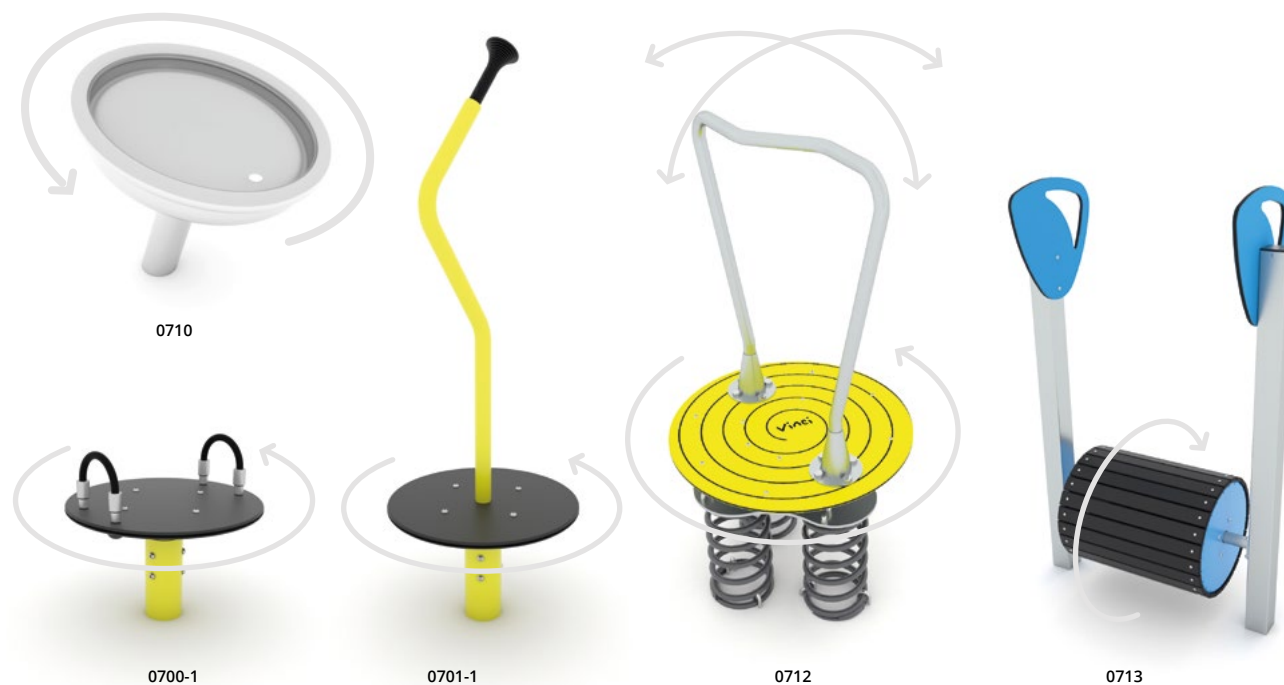

0708-1

0702-2

0705-2

0706-1

giostre della Serie legno ROBINIA

Product code		Lunghezza	Prof.	Altezza	Age range	Number of users	Safety zone	Free-fall height	Construction			Colour options	
									steel	inox	wood	HDPE	HPL
0708-1	-	120 cm	120 cm	13 cm	3 - 12	4	21,2 m ²	< 60 cm	-	<input type="radio"/>	-	-	<input type="radio"/>
0702-2	-	120 cm	120 cm	73 cm	3 - 12	4	21,2 m ²	73 cm	-	<input type="radio"/>	-	-	<input type="radio"/>
0705-2	-	150 cm	150 cm	71 cm	3 - 12	5	23,8 m ²	71 cm	-	<input type="radio"/>	-	-	<input type="radio"/>
0706-1	-	150 cm	150 cm	68 cm	3 - 12	8	23,8 m ²	68 cm	-	<input type="radio"/>	-	-	<input type="radio"/>