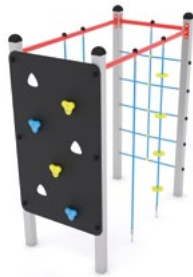

Sistema modulare!

0411

0401

Product code	Lunghezza	Prof.	Altezza	Age range	Number of users	Safety zone	Free-fall height	Platform/s height	Construction			Colour variants	
									steel	inox	wood	HDPE / HPL	ropes
0411	250 cm	10 cm	30 cm	3 - 12	5	15,1 m²	< 60 cm	29 cm	●	-	-	-	-
0410	230 cm	115 cm	59 cm	3 - 14	5	18,7 m²	< 60 cm	59 cm	●	-	-	-	-
0409	210 cm	125 cm	80 cm	3 - 14	9	19,7 m²	80 cm	59, 80 cm	●	-	-	-	-
0499	133 cm	180 cm	40 cm	3 - 14	4	18,9 m²	< 60 cm	-	-	-	●	● / -	● ●
0404-1	241 cm	88 cm	121 cm	3 - 14	3	19,1 m²	< 60 cm	34 cm	●	-	-	-	● ● ● ●
0401	176 cm	92 cm	194 cm	3 - 14	8	19,8 m²	180 cm	-	●	-	-	-	● ● ● ●
0402	256 cm	172 cm	194 cm	3 - 14	13	26,1 m²	180 cm	-	●	-	-	-	● ● ● ●
0403	350 cm	311 cm	194 cm	3 - 14	8	30,0 m²	180 cm	-	●	-	-	-	● ● ● ●
0405-1	474 cm	88 cm	195 cm	3 - 14	10	31,8 m²	194 cm	-	●	-	-	-	● ● ● ●
0406	241 cm	88 cm	195 cm	3 - 14	6	24,2 m²	194 cm	-	●	-	-	-	-
0407	302 cm	8 cm	165 cm	3 - 14	6	16,6 m²	150 cm	-	●	-	-	-	-
0408	169 cm	60 cm	135 cm	3 - 14	6	14,9 m²	120 cm	-	●	-	-	-	-