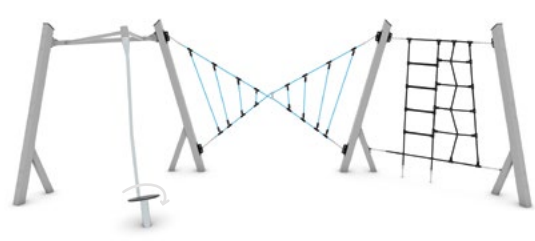

1609

1610

1631

Product code		Lunghezza	Prof.	Altezza	Age range	Number of users	Safety zone	Free-fall height	Construction			Ropes options
									steel	inox	wood	
1609	-	336 cm	43 cm	223 cm	4 - 14	4	19,9 m²	100 cm	●	-	-	● ● ● ●
1635	-	258 cm	224 cm	223 cm	4 - 14	10	23,3 m²	200 cm	●	-	-	● ● ● ●
1630	-	725 cm	180 cm	225 cm	4 - 14	14	43,6 m²	200 cm	●	-	-	● ● ● ●
1610	-	336 cm	50 cm	223 cm	4 - 14	3	21,8 m²	100 cm	●	-	-	● ● ● ●
1636	-	260 cm	225 cm	225 cm	4 - 14	8	23,7 m²	200 cm	●	-	-	● ● ● ●
1631	-	650 cm	215 cm	225 cm	4 - 14	14	39,9 m²	200 cm	●	-	-	● ● ● ●
1633	-	385 cm	365 cm	225 cm	4 - 14	3	32,9 m²	70 cm	●	-	-	-
1634	-	365 cm	260 cm	225 cm	4 - 14	7	25,8 m²	200 cm	●	-	-	● ● ● ●
1637	-	722 cm	625 cm	223 cm	4 - 14	16	51,3 m²	200 cm	●	-	-	● ● ● ●