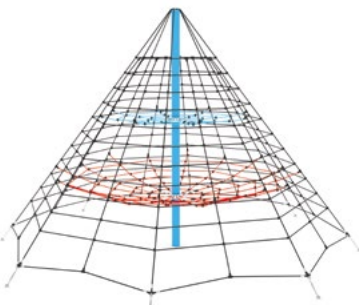

0412

0413-1

0414-1

Product code		Lunghezza	Prof.	Altezza	Age range	Number of users	Safety zone	Free-fall height	Platform/s height	Construction	Colour variants			
											steel	inox	wood	ropes
0412		242 cm	88 cm	121 cm	3 - 14	3	17,2 m ²	< 60 cm	35 cm	●	-	-		-
0413-1	-	482 cm	401 cm	121 cm	3 - 14	18	46,9 m ²	< 60 cm	35 cm	●	-	-		
0414-1	-	594 cm	401 cm	121 cm	3 - 14	29	57,0 m ²	< 60 cm	35 cm	●	-	-		