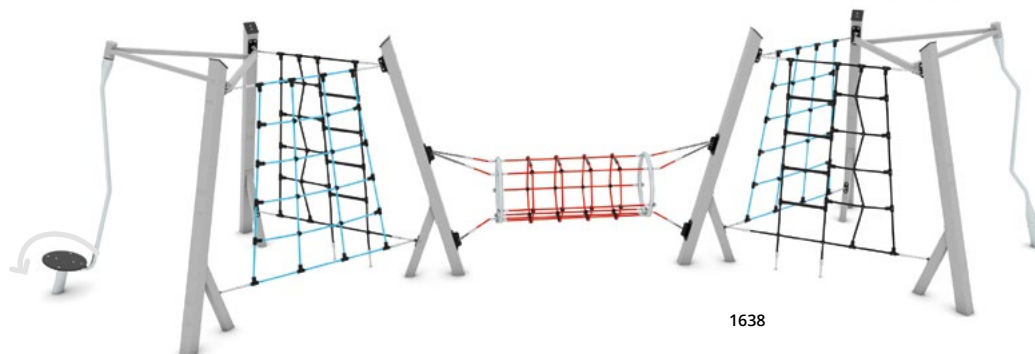

La serie NETTIX comprende attrezzature moderne sotto forma di scale e passaggi di corda, che costituiscono una combinazione di divertimento spensierato e psicomotricità.

L'arrampicata su corda stimola il senso dell'equilibrio, rafforza i muscoli e migliora la destrezza del bambino.

Inoltre, li incoraggia a competere tra loro.

NETTIX è un'avventura creativa tra le corde, dove i confini sono stabiliti solo dall'immaginazione dei bimbi.

1632

1638

1601

1602

1603

1604