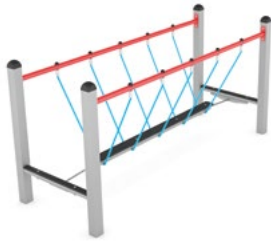

Sistema modulare!

0411

0404-1

Product code	Lunghezza	Prof.	Altezza	Age range	Number of users	Safety zone	Free-fall height	Platform/s height	Construction			Colour variants	
									steel	inox	wood	HDPE / HPL	ropes
0411	250 cm	10 cm	30 cm	3 - 12	5	15,1 m²	< 60 cm	29 cm	●	-	-	-	-
0410	230 cm	115 cm	59 cm	3 - 14	5	18,7 m²	< 60 cm	59 cm	●	-	-	-	-
0409	210 cm	125 cm	80 cm	3 - 14	9	19,7 m²	80 cm	59, 80 cm	●	-	-	-	-
0499	133 cm	180 cm	40 cm	3 - 14	4	18,9 m²	< 60 cm	-	-	-	●	● / -	● ●
0404-1	241 cm	88 cm	121 cm	3 - 14	3	19,1 m²	< 60 cm	34 cm	●	-	-	-	● ● ● ●
0401	176 cm	92 cm	194 cm	3 - 14	8	19,8 m²	180 cm	-	●	-	-	-	● ● ● ●
0402	256 cm	172 cm	194 cm	3 - 14	13	26,1 m²	180 cm	-	●	-	-	-	● ● ● ●
0403	350 cm	311 cm	194 cm	3 - 14	8	30,0 m²	180 cm	-	●	-	-	-	● ● ● ●
0405-1	474 cm	88 cm	195 cm	3 - 14	10	31,8 m²	194 cm	-	●	-	-	-	● ● ● ●
0406	241 cm	88 cm	195 cm	3 - 14	6	24,2 m²	194 cm	-	●	-	-	-	-
0407	302 cm	8 cm	165 cm	3 - 14	6	16,6 m²	150 cm	-	●	-	-	-	-
0408	169 cm	60 cm	135 cm	3 - 14	6	14,9 m²	120 cm	-	●	-	-	-	-