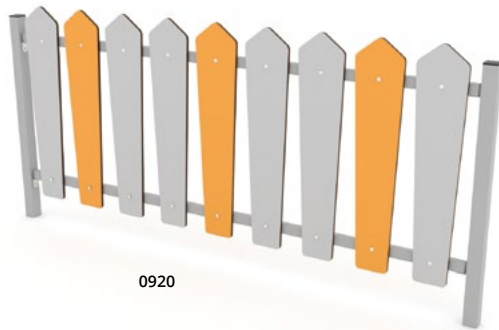

0920

Product code		Lunghezza	Prof.	Altezza	Colour options			Construction	
					HDPE	HPL	wood	steel	wood
WD1485	-	170 cm	14 cm	76 cm			-	-	
WD1484	-	120 cm	13 cm	76 cm			-	-	
WD1486	-	280 cm	12 cm	76 cm			-	-	
0920	-	205 cm	5 cm	90 cm	-		-		-
0927	-	105 cm	8 cm	90 cm	-		-		-
0928	-	315 cm	8 cm	90 cm	-		-		-
0921-1	-	261 cm	6 cm	116 cm		-	-		-
0922	-	112 cm	21 cm	120 cm	-	-	-		-