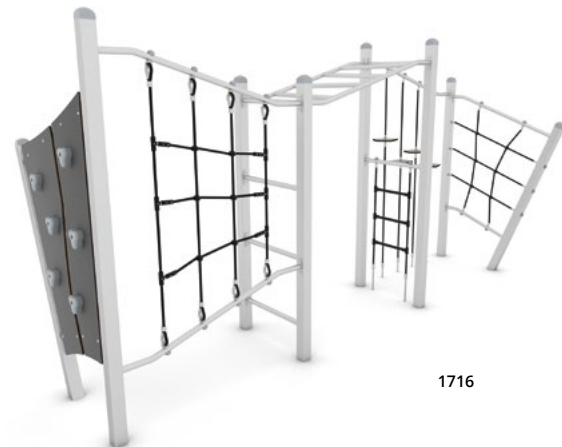

0403

0405-1

0406

0407

0408

Product code	Lunghezza	Prof.	Altezza	Age range	Number of users	Safety zone	Free-fall height	Platform/s height	Construction			Colour variants	
									steel	inox	wood	HDPE / HPL	ropes
0411	250 cm	10 cm	30 cm	3 - 12	5	15,1 m ²	< 60 cm	29 cm	●	-	-	-	-
0410	230 cm	115 cm	59 cm	3 - 14	5	18,7 m ²	< 60 cm	59 cm	●	-	-	-	-
0409	210 cm	125 cm	80 cm	3 - 14	9	19,7 m ²	80 cm	59, 80 cm	●	-	-	-	-
0499	133 cm	180 cm	40 cm	3 - 14	4	18,9 m ²	< 60 cm	-	-	-	●	● / -	● ●
0404-1	241 cm	88 cm	121 cm	3 - 14	3	19,1 m ²	< 60 cm	34 cm	●	-	-	-	● ● ● ●
0401	176 cm	92 cm	194 cm	3 - 14	8	19,8 m ²	180 cm	-	●	-	-	-	● ● ● ●
0402	256 cm	172 cm	194 cm	3 - 14	13	26,1 m ²	180 cm	-	●	-	-	-	● ● ● ●
0403	350 cm	311 cm	194 cm	3 - 14	8	30,0 m ²	180 cm	-	●	-	-	-	● ● ● ●
0405-1	474 cm	88 cm	195 cm	3 - 14	10	31,8 m ²	194 cm	-	●	-	-	-	● ● ● ●
0406	241 cm	88 cm	195 cm	3 - 14	6	24,2 m ²	194 cm	-	●	-	-	-	-
0407	302 cm	8 cm	165 cm	3 - 14	6	16,6 m ²	150 cm	-	●	-	-	-	-
0408	169 cm	60 cm	135 cm	3 - 14	6	14,9 m ²	120 cm	-	●	-	-	-	-

1750

1714

1716

Product code	Lungherzza	Prof.	Altezza	Age range	Number of users	Safety zone	Free-fall height	Platform/s height	Construction			Colour variants		
									steel	inox	wood	HDPE / HPL	ropes	
1750	-	229 cm	155 cm	166 cm	3 - 14	7	16,2 m ²	147 cm	-	●	●	-	-	-
1714	-	260 cm	68 cm	289 cm	3 - 14	4	22,0 m ²	200 cm	-	●	●	-	● / -	●
1716	-	453 cm	187 cm	241 cm	3 - 14	17	39,0 m ²	225 cm	-	●	●	-	-	●