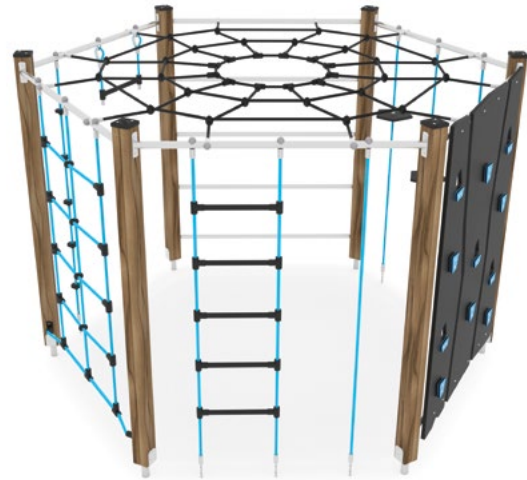

- Acciaio zincato
- PE

Ancoraggi:

- Superficie
- Profondo

climboo

Arrampicarsi, strisciare e tirarsi su

La serie CLIMBOO comprende SET che sviluppano la forma fisica e il sincronismo dei bambini più grandi, aumentando la loro fiducia nelle proprie capacità. Diverse scale e pareti di arrampicata con diversi livelli di difficoltà rafforzano i muscoli e insegnano al bambino a concentrarsi e a mantenere l'equilibrio. Questa serie è il luogo perfetto per organizzare giochi competitivi in cui le emozionanti sfide fisiche sono abbinata alla massima sicurezza e l'equilibrio.