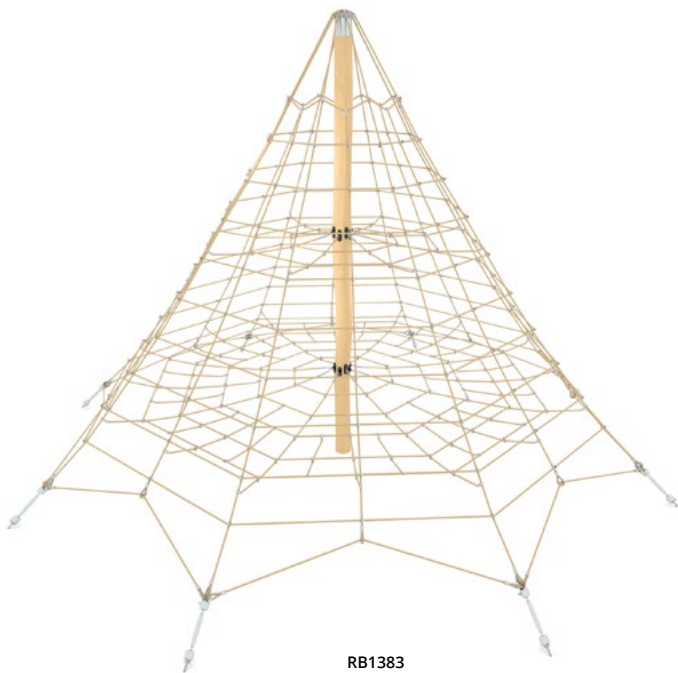

RB1273

Product code		Lunghezza	Prof.	Altezza	Age range	Number of users	Safety zone	Free-fall height
RB1262	-	220 cm	130 cm	240 cm	5+	6	21,3 m ²	238 cm
RB1271	-	260 cm	50 cm	150 cm	3+	5	17,2 m ²	< 60 cm
RB1272	-	380 cm	60 cm	160 cm	3+	7	21,4 m ²	< 60 cm
RB1278	-	225 cm	70 cm	30 cm	3+	5	17,0 m ²	< 60 cm
RB1279	-	230 cm	140 cm	99 cm	2+	3	21,1 m ²	99 cm
RB1274	-	340 cm	210 cm	120 cm	3+	16	29,7 m ²	117 cm
RB1270	-	130 cm	120 cm	95 cm	1+	5	15,2 m ²	< 60 cm
RB1273	-	480 cm	290 cm	180 cm	3+	11	31,2 m ²	90 cm

RB1283

RB1284

RB1280

Product code		Lunghezza	Prof.	Altezza	Age range	Number of users	Safety zone	Free-fall height
RB1283	-	450 cm	140 cm	115 cm	4+	4	28,9 m ²	110 cm
RB1284	-	210 cm	75 cm	210 cm	4+	4	17,0 m ²	204 cm
RB1280	-	515 cm	475 cm	170 cm	4+	6	43,8 m ²	85 cm

RB1383

RB1282

RB1285

RB1275

RB1277

RB1276

RB1310

Product code		Lunghezza	Prof.	Altezza	Age range	Number of users	Safety zone	Free-fall height
RB1383	-	700 cm	700 cm	450 cm	3+	44	95,0 m ²	200 cm
RB1282	-	360 cm	50 cm	230 cm	3+	10	20,6 m ²	120 cm
RB1285	-	190 cm	95 cm	180 cm	3+	3	18,7 m ²	175 cm
RB1275	-	325 cm	260 cm	110 cm	3+	14	27,2 m ²	110 cm
RB1277	-	240 cm	240 cm	200 cm	4+	10	32,0 m ²	190 cm
RB1276	-	200 cm	195 cm	110 cm	3+	4	19,6 m ²	110 cm
RB1310	-	300 cm	250 cm	200 cm	4+	11	33,2 m ²	200 cm