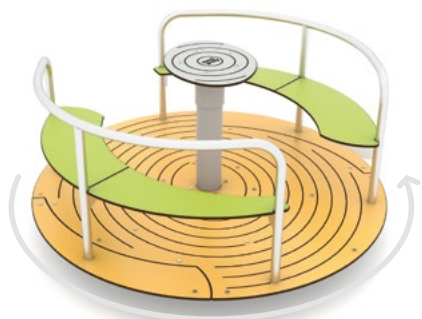

0703-1

New!

0726

0728

Product code		Lunghezza	Prof.	Altezza	Age range	Number of users	Safety zone	Free-fall height	Construction			Colour options	
									steel	inox	wood	HDPE	HPL
0703-1	-	120 cm	120 cm	73 cm	3 - 12	6	21,2 m ²	73 cm	-	●	-	-	● ● ● ● ● ●
0726	●	175 cm	175 cm	92 cm	3 - 12	2	26,0 m ²	92 cm	-	●	-	-	● ● ● ● ● ●
0728	●	219 cm	219 cm	89 cm	3 - 12	6	30,1 m ²	89 cm	-	●	-	-	● ● ● ● ● ●

0708-1

0702-2

0705-2

0706-1

giostre della Serie legno ROBINIA

Product code		Lunghezza	Prof.	Altezza	Age range	Number of users	Safety zone	Free-fall height	Construction			Colour options	
									steel	inox	wood	HDPE	HPL
0708-1	-	120 cm	120 cm	13 cm	3 - 12	4	21,2 m ²	< 60 cm	-	<input type="radio"/>	-	-	<input type="radio"/>
0702-2	-	120 cm	120 cm	73 cm	3 - 12	4	21,2 m ²	73 cm	-	<input type="radio"/>	-	-	<input type="radio"/>
0705-2	-	150 cm	150 cm	71 cm	3 - 12	5	23,8 m ²	71 cm	-	<input type="radio"/>	-	-	<input type="radio"/>
0706-1	-	150 cm	150 cm	68 cm	3 - 12	8	23,8 m ²	68 cm	-	<input type="radio"/>	-	-	<input type="radio"/>