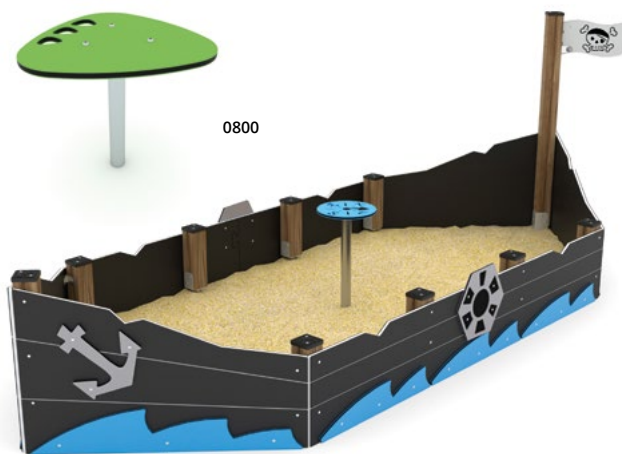

**Sistema
modulare!**

0801-1

0802-1

Svariate possibili composizioni

Svariate possibili composizioni

WD1416

WD1482

Product code		Lunghezza	Prof.	Altezza	Age range	Number of users	Safety zone	Free-fall height	Construction			Panels			
									steel	inox	wood	HDPE	HPL		
0801-1	-	178 cm	178 cm	30 cm	1 - 12	11	20,9 m ²	< 60 cm	●	-	-	●	●	●	●
0802-1	-	323 cm	287 cm	43 cm	1 - 12	18	29,1 m ²	< 60 cm	●	-	-	●	●	●	●
0800	●	30 cm	30 cm	40 cm	1 - 12	1	8,9 m ²	< 60 cm	●	-	-	●	●	●	●
WD1416	-	415 cm	165 cm	140 cm	1 - 12	11	27,0 m ²	< 60 cm	-	-	●	●	●	●	●
WD1482	●	139 cm	139 cm	78 cm	1 - 12	8	17,3 m ²	< 60 cm	-	-	●	●	●	●	●