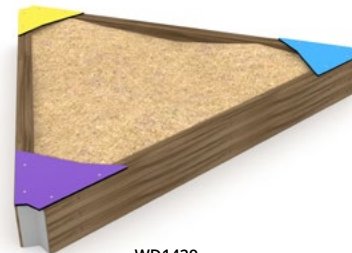

**Sistema
modulare!**

WD1429

Svariate possibili composizioni

Svariate possibili composizioni

WD1457-1

WD1455

WD1456

Product code	🦽	Lunghezza	Prof.	Altezza	Age range	Number of users	Safety zone	Free-fall height	Construction			Panels	
									steel	inox	wood	HDPE	HPL
WD1458	-	258 cm	258 cm	28 cm	1 - 12	16	29,2 m²	< 60 cm	-	-	●	● ● ● ●	
WD1429	-	254 cm	221 cm	28 cm	1 - 12	9	21,8 m²	< 60 cm	-	-	●	● ● ● ●	
WD1457-1	-	380 cm	210 cm	35 cm	1 - 12	11	32,5 m²	< 60 cm	-	-	● ● ●	-	
WD1455	●	348 cm	171 cm	191 cm	1 - 12	23	28,6 m²	< 60 cm	-	-	● ● ● ●	● ● ● ● ●	
WD1456	●	145 cm	62 cm	170 cm	1 - 12	5	13,7 m²	< 60 cm	-	-	● ● ●	-